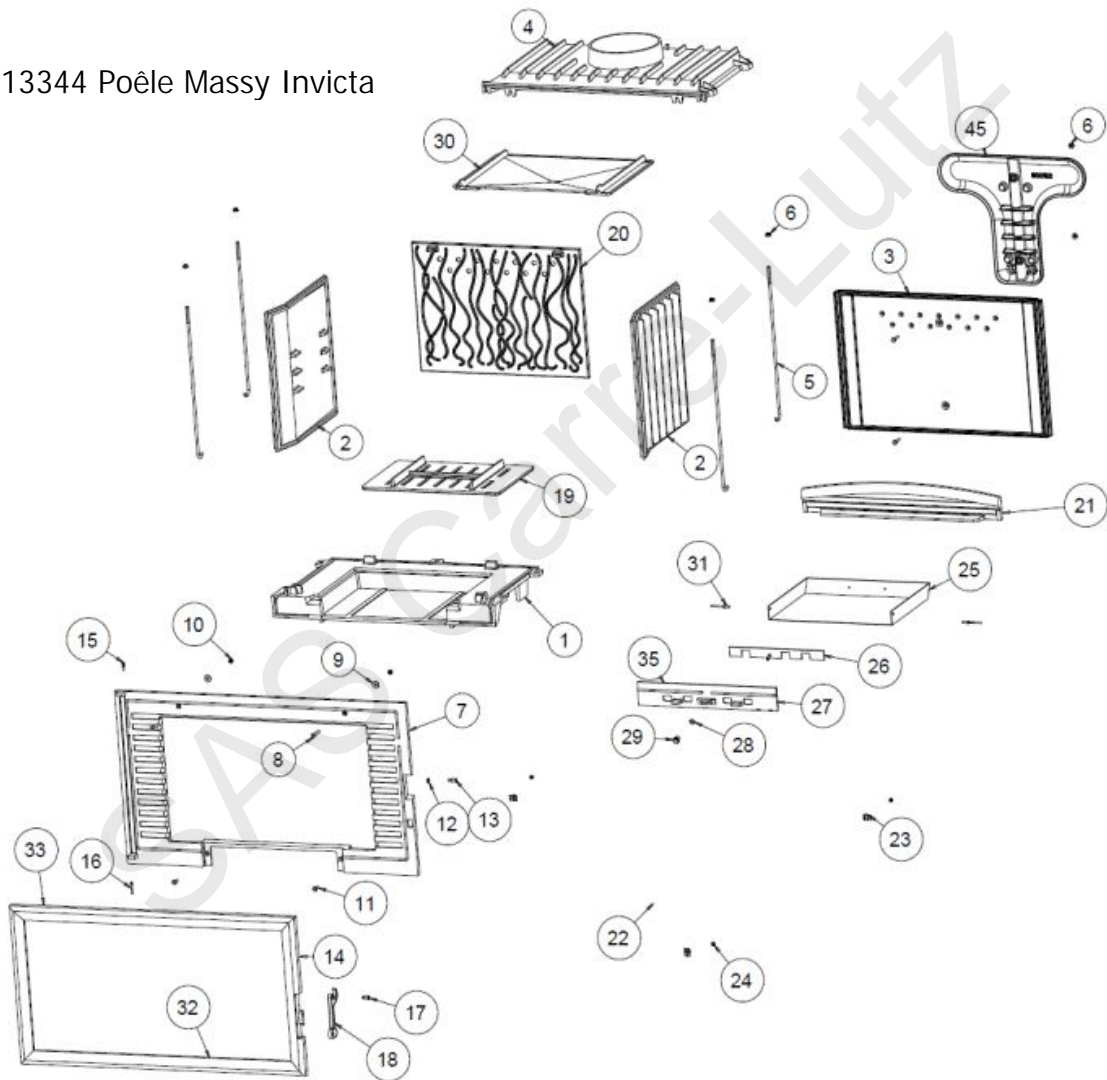

P613344 Poêle Massy Invicta

Repère	Référence	Produit
7/14	G300303J	ENS.FAC/POR. FOY 840 H INVICTA
8	AV8636400	VAM FHC M06X040 BRUT CL.10.9
9	AV4110060	RONDELLE L M06 BRUT
10	AV7100060	ECROU HU M06 BRUT CL.8
11	AV8636200	VAM FHC M06X020 BRUT CL.10.9
12	AV7130060	ECROU BAS M06 BRUT CL.8
13	AS700253B	AXE EXENTR M6 D9 LG20 SAUF750
15	AV6325300	GOUPILLE LISSE D5 LG30
16	AS0105300	CLOU LISSE TP D5 LG30
17	AS800251B	VIS LOQUET
18	F670883U	LOQUET
19	F670139B- B	GRILLE FOYER 700 GV - 700139
20	F670657B	TAQUE INVICTA
21	F670440B	CHENET INV FOYER 700DF NM
22	AX126284A	VITRE FOYER HORIZONTAL
23	AS700180A	CLAMS DE VITRE
24	AV8644067	VAM TCPZ M04X06 Zn CL.4.8
25	AT700318C	TIROIR CENDRIER FOY700GV
26	AT700356A	REGISTRE FOY GV
27	F670210U	FACADE CENDRIER FOYER GV
28	AV4100060	RONDELLE M M06 BRUT

29	AV1113401	BOUTON BAKELITE REF 11340
30	F670108B	DEFLECTEUR INSERT 700/800 (320x465)
31	AV5205160	RIVET D5X16 ALU / ACIER
32	AI010080	JOINT THERMOC.PT 7X3 GDA/B200M
33	AI303008	JOINT THERMOCORDE D8
35	AI303005	JOINT THERMOCORDE D5
36	F610591B	PIED ANTAYA GAYA
37	AT610354A	TUBE PIETEMENT POELE PHAROS
44	AS800255	MAIN FROIDE D6 TOUTES SAUF 750
ACC	AI601003	COLLE REFRAC. 30 ML
ACC	AD49523	GANT ANTI CHALEUR BOUCLETTE
-	F670438B	TAQUE INVICTA 700